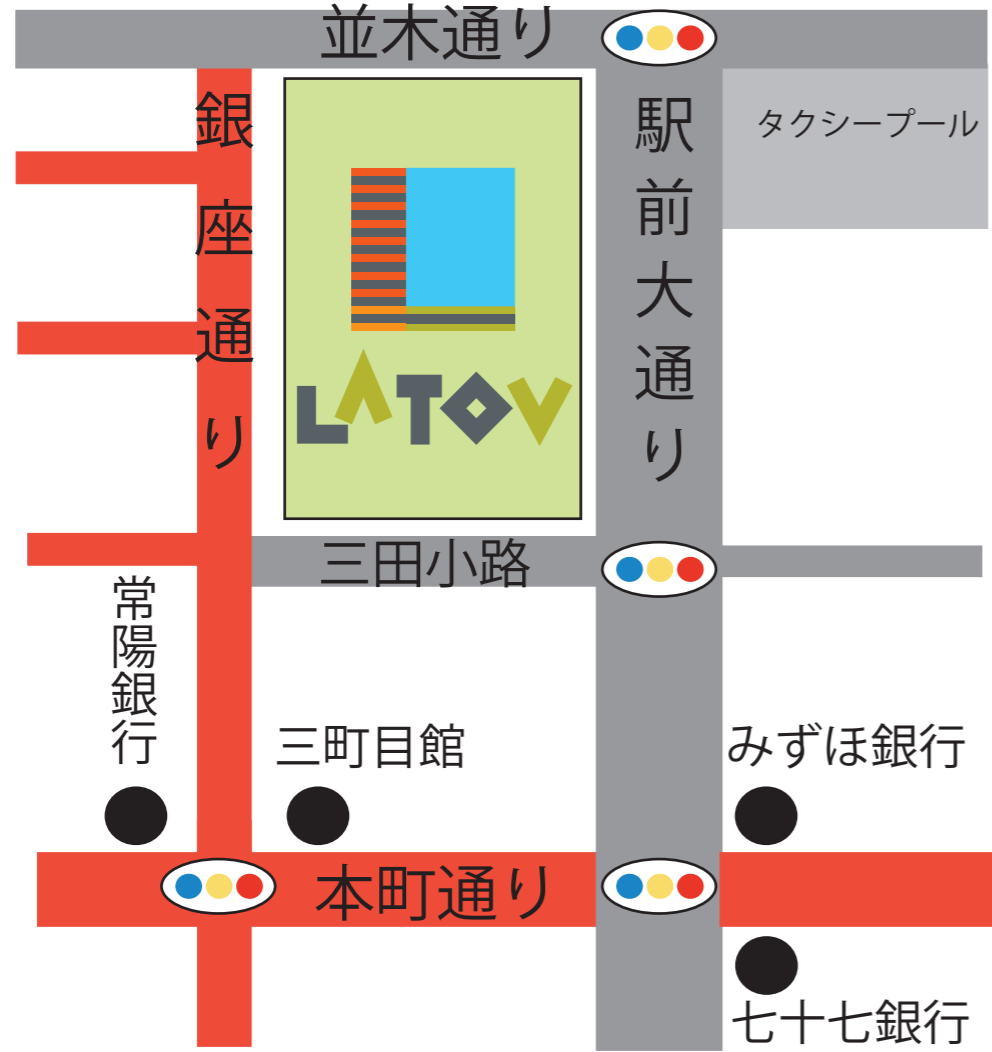

# 8月6・7・8日 いわき七夕まつり・いわきおどり開催期間中 ラトブ周辺交通規制案内

8月6・7日 10:00～22:00まで

は車両通行禁止区間

※ 8月6・7日

10:00～22:00まで

銀座通り通行止め

ラトブ駐車場へは  
駅前大通り側から入出庫可能

8月8日 15:00～21:30まで

は車両通行禁止区間

※ 8月8日

15:00～21:30まで

駅前大通り通行止め

ラトブ駐車場へは  
銀座通り側から入出庫可能