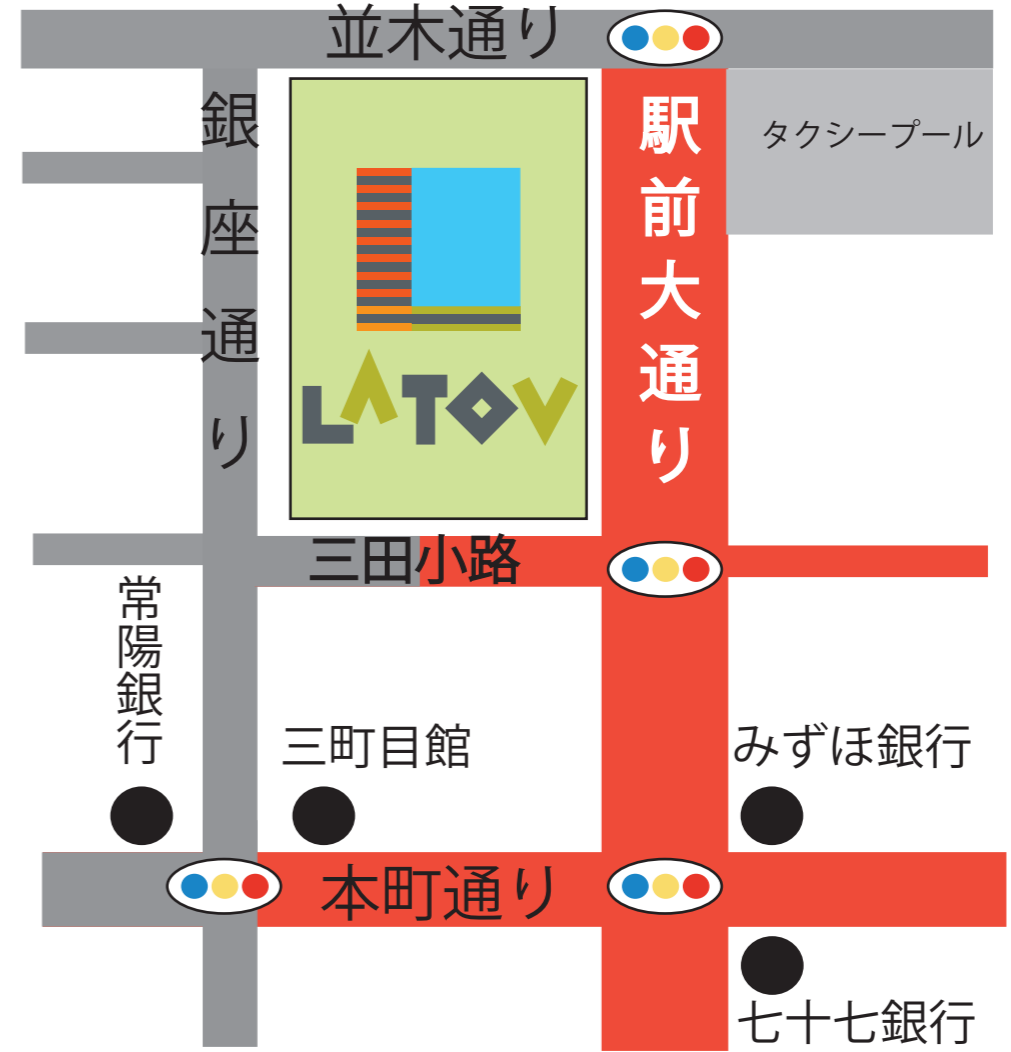

# 8月6・7・8日 いわき七夕まつり・いわきおどり開催期間中 ラトブ周辺交通規制案内

8月6・7日 10:00～22:00まで

は車両通行禁止区間

※ 8月6・7日

10:00～22:00まで

銀座通り通行止め

ラトブ駐車場へは  
駅前大通り側から入出庫可能

8月8日 15:00～21:30まで

は車両通行禁止区間

※ 8月8日

15:00～21:30まで

駅前大通り通行止め

ラトブ駐車場へは  
銀座通り側から入出庫可能